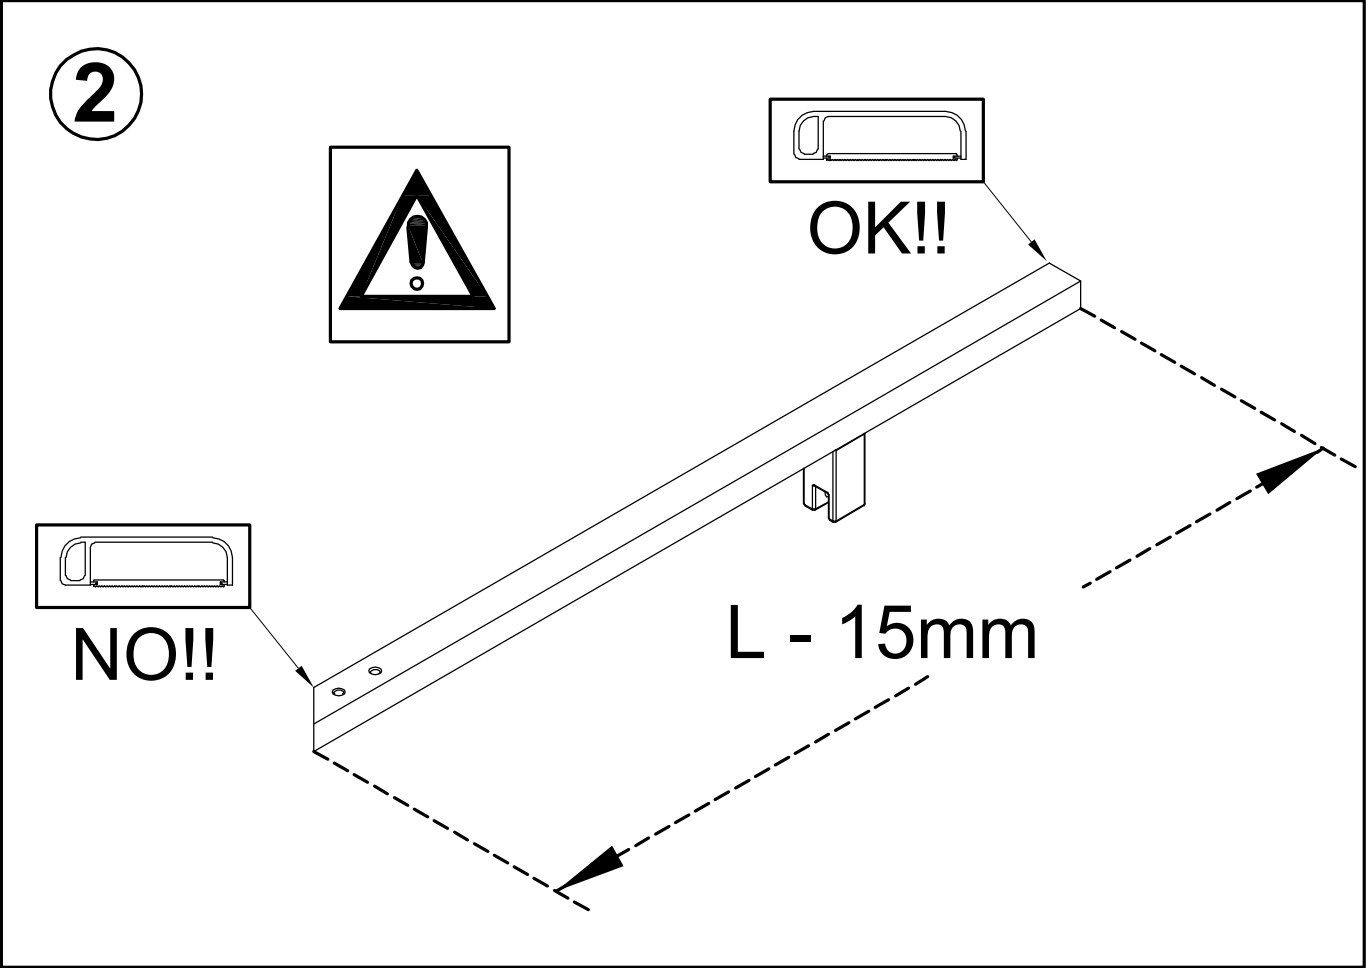

2

OK!!

NO!!

L - 15mm